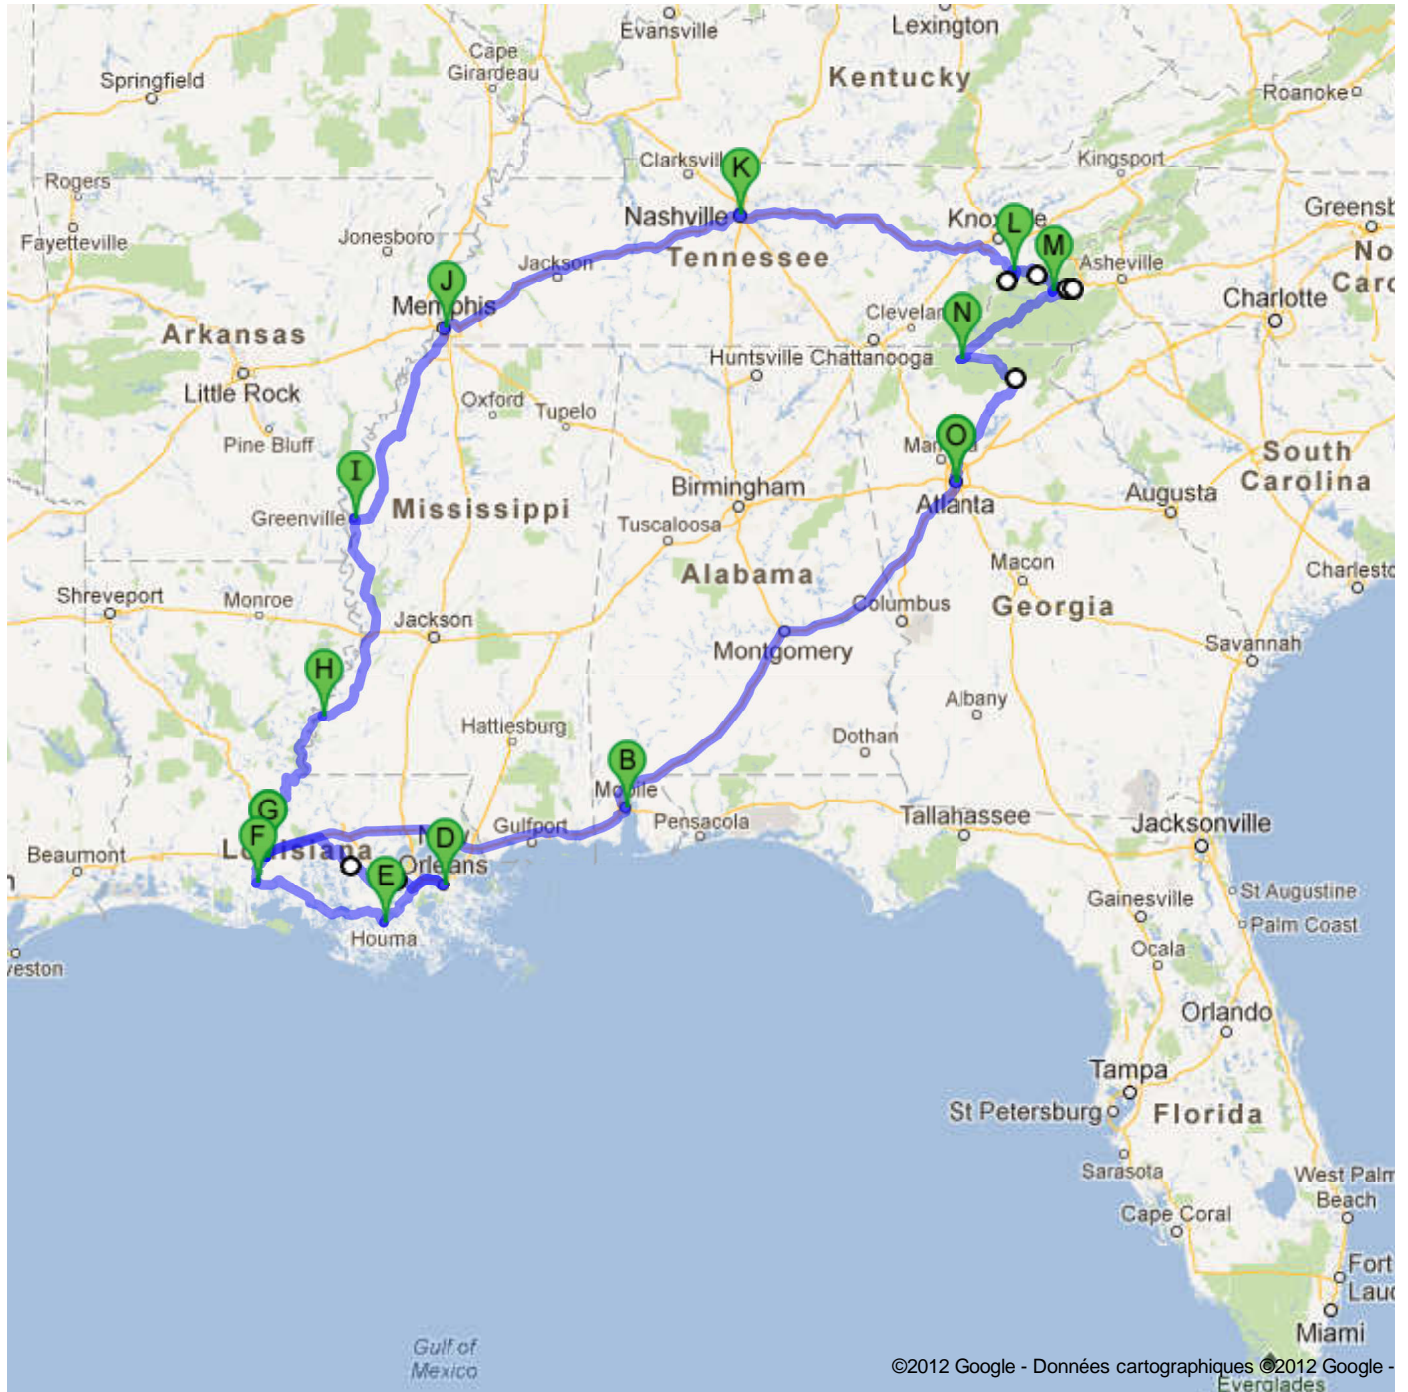

### Itinéraire vers Atlanta, Géorgie, États-Unis 2 102 miles – environ 40 heures

©2012 Google - Données cartographiques ©2012 Google - Everglades