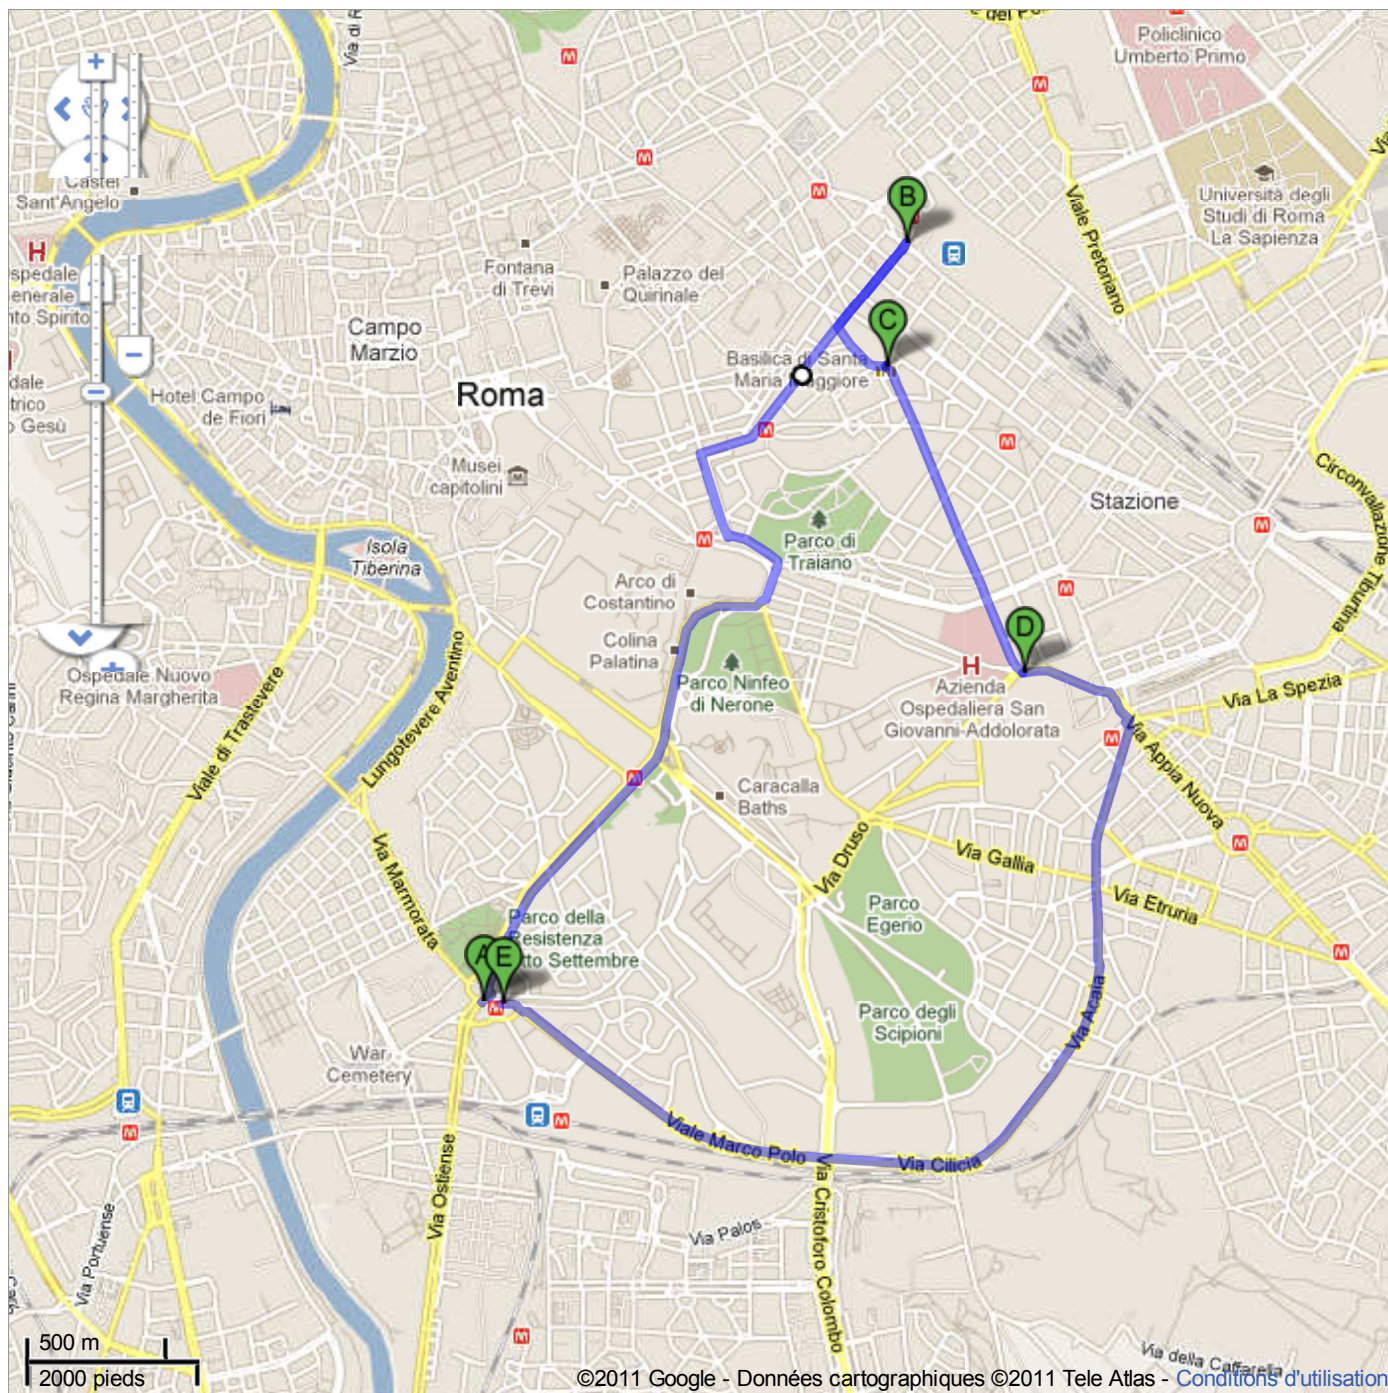

Itinéraire vers Piazzale Ostiense 9,6 km – environ 25 minutes

Trajet aller de A vers B effectué en métro ligne B. Trajet C vers D effectué en bus. Trajet retour D vers E effectué en bus ligne 8.

Trajet aller de A vers B effectué en métro ligne B. Trajet C vers D effectué en bus. Trajet retour D vers E effectué en bus ligne 8.

 Piazza di Porta San Paolo

1. Prendre la direction **nord-est** sur **Piazza di Porta San Paolo** vers **Viale Giotto** 45 m
Total : 45 m

 2. Prendre la 1re à gauche et rester sur **Piazza di Porta San Paolo** 25 m
Environ 1 minute Total : 70 m

 3. Prendre la 1re à droite et rester sur **Piazza di Porta San Paolo** 48 m
Total : 120 m

4. Continuer sur **Viale della Piramide Cestia** 190 m
Total : 300 m

5. Continuer sur **Piazza Albania** 230 m
Total : 550 m

6. Continuer sur **Viale Aventino** 550 m
Environ 1 minute Total : 1,1 km

 7. Tourner légèrement à gauche sur **Piazza di Porta Capena** 77 m
Environ 1 minute Total : 1,2 km

8. Continuer sur **Via di San Gregorio** 400 m
Total : 1,6 km