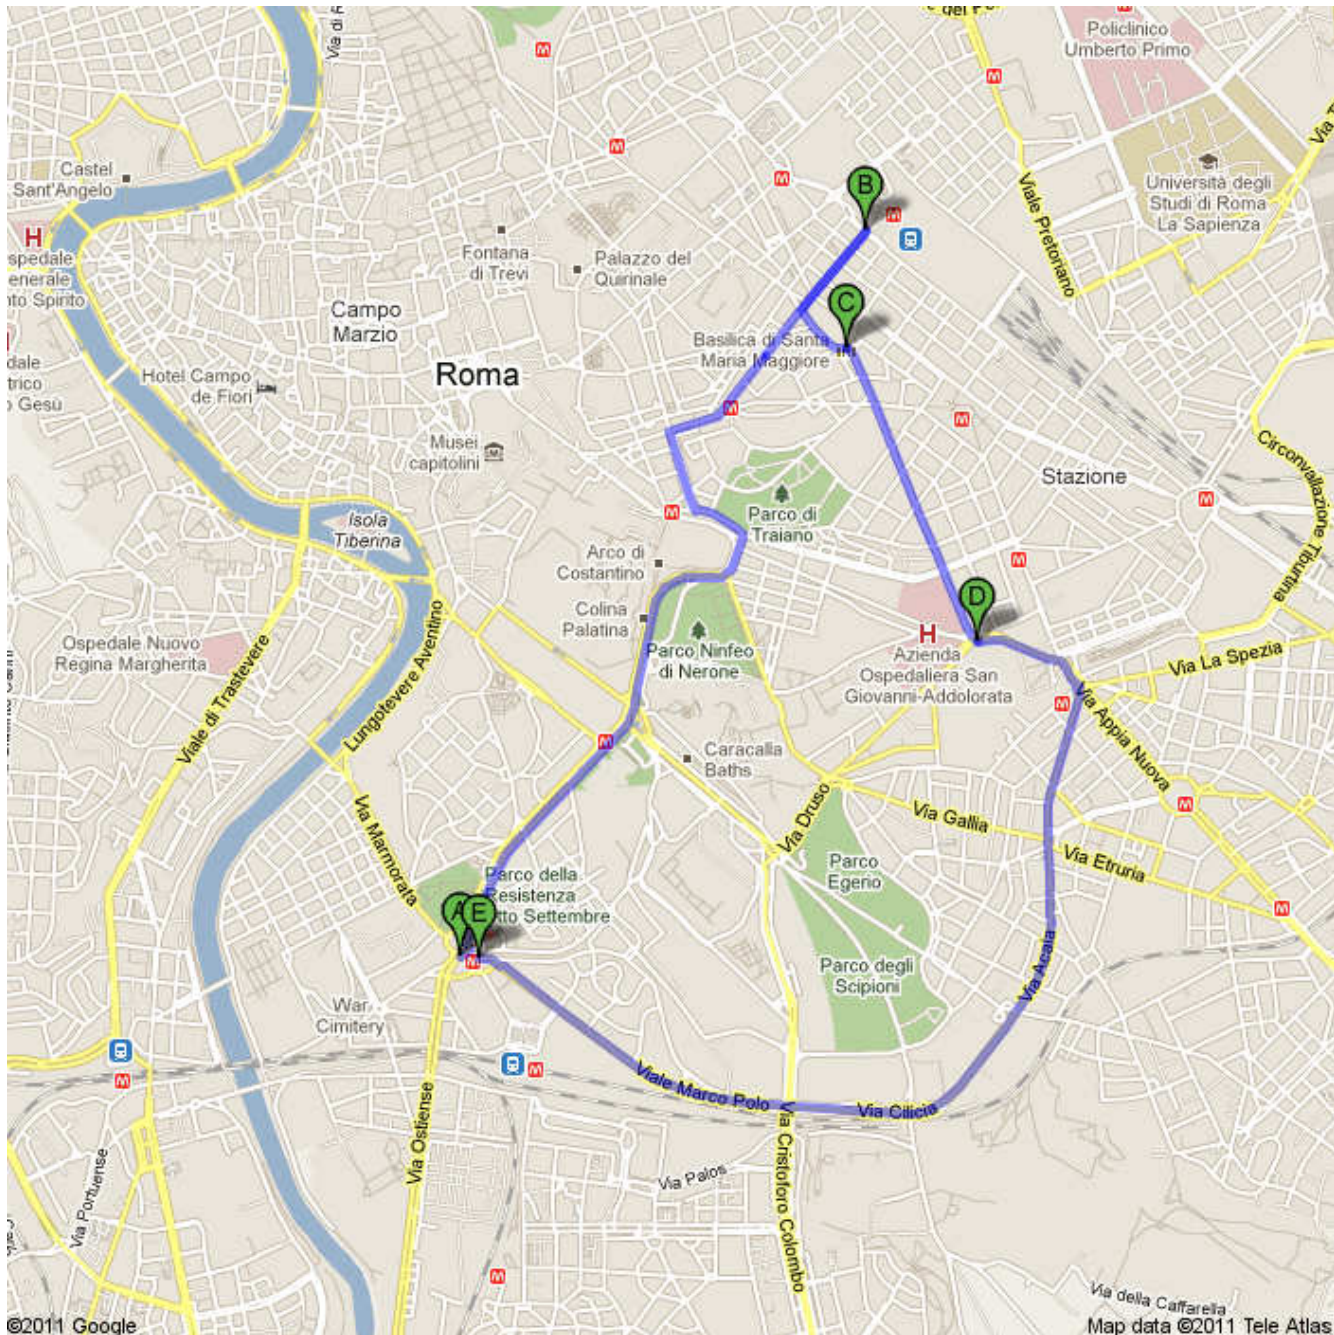

Itinéraire vers Piazzale Ostiense 9,6 km – environ 25 minutes

Trajet aller de A vers B effectué en métro ligne B. Trajet C vers D effectué en bus. Trajet retour D vers E effectué en bus ligne 8.

Trajet aller de A vers B effectué en métro ligne B. Trajet C vers D effectué en bus. Trajet retour D vers E effectué en bus ligne 8.

 Piazza di Porta San Paolo

1. Prendre la direction **nord-est** sur **Piazza di Porta San Paolo** vers **Viale Giotto** 45 m
Total : 45 m

 2. Prendre la 1re à gauche et rester sur **Piazza di Porta San Paolo** 25 m
Environ 1 minute Total : 70 m

 3. Prendre la 1re à droite et rester sur **Piazza di Porta San Paolo** 48 m
Total : 120 m

4. Continuer sur **Viale della Piramide Cestia** 190 m
Total : 300 m

5. Continuer sur **Piazza Albania** 230 m
Total : 550 m

6. Continuer sur **Viale Aventino** 550 m
Environ 1 minute Total : 1,1 km

 7. Tourner légèrement à gauche sur **Piazza di Porta Capena** 77 m
Environ 1 minute Total : 1,2 km

8. Continuer sur **Via di San Gregorio** 400 m
Total : 1,6 km