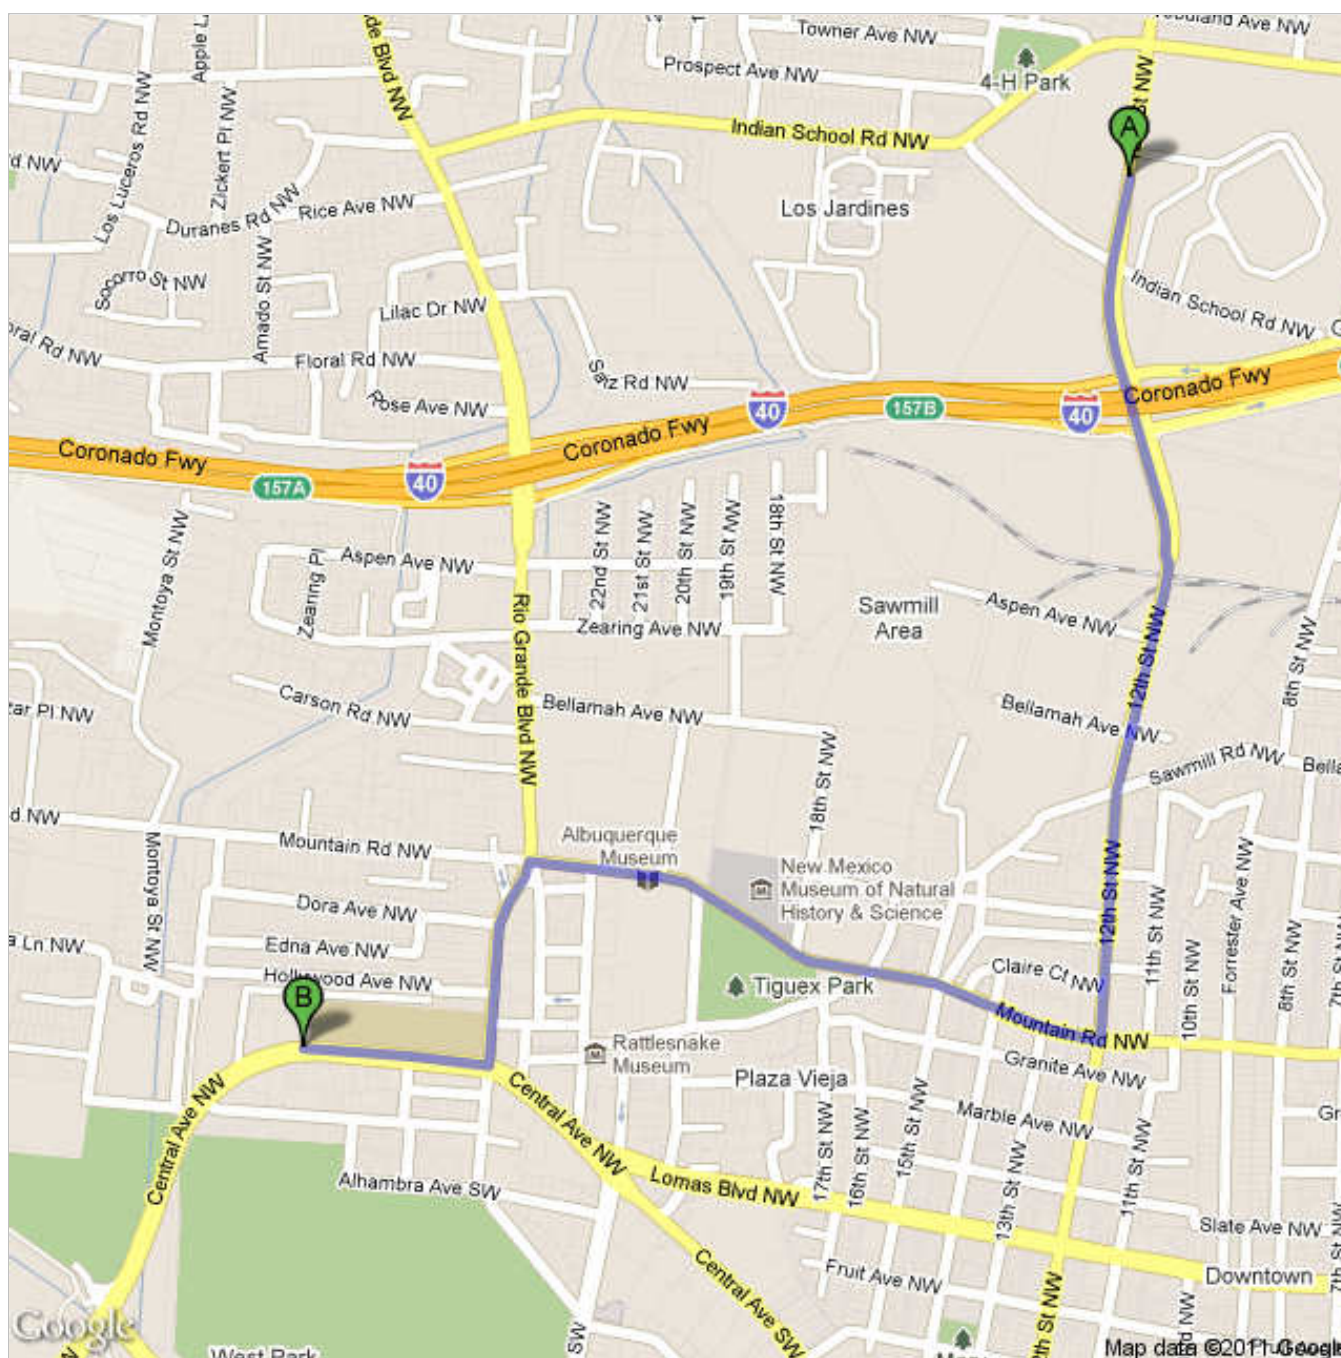

Itinéraire vers Econo Lodge Old Town

2321 Central Avenue Northwest, Albuquerque, NM 87104, United States - (505) 243-8475

2,2 mi – environ 6 minutes

Indian Pueblo Cultural Center: Pueblo Harvest Cafe

2401 12th Street Northwest, Albuquerque, NM 87104-2397, United States - (505) 843-7270

1. Prendre la direction **sud** sur **12th St NW** vers **Indian School Rd NW** 1,0 mi
Environ 3 minutes Total : 1,0 mi

 2. Prendre à droite sur **Mountain Rd NW** 0,7 mi
Environ 2 minutes Total : 1,7 mi

 3. Prendre à gauche sur **Rio Grande Blvd NW** 0,2 mi
Environ 1 minute Total : 2,0 mi

 4. Prendre à droite sur **Central Ave NW** 0,2 mi
Votre destination se trouvera sur la droite Total : 2,2 mi
Environ 1 minute

Econo Lodge Old Town

2321 Central Avenue Northwest, Albuquerque, NM 87104, United States - (505) 243-8475

Cet itinéraire est fourni à titre indicatif. Il est possible que vous deviez suivre un itinéraire différent de celui indiqué en raison de travaux, de bouchons, des conditions météorologiques, de déviations ou d'autres perturbations. Veuillez en tenir compte lors de la préparation de votre trajet. Veuillez en outre à respecter le code la route et toutes les signalisations sur votre trajet.